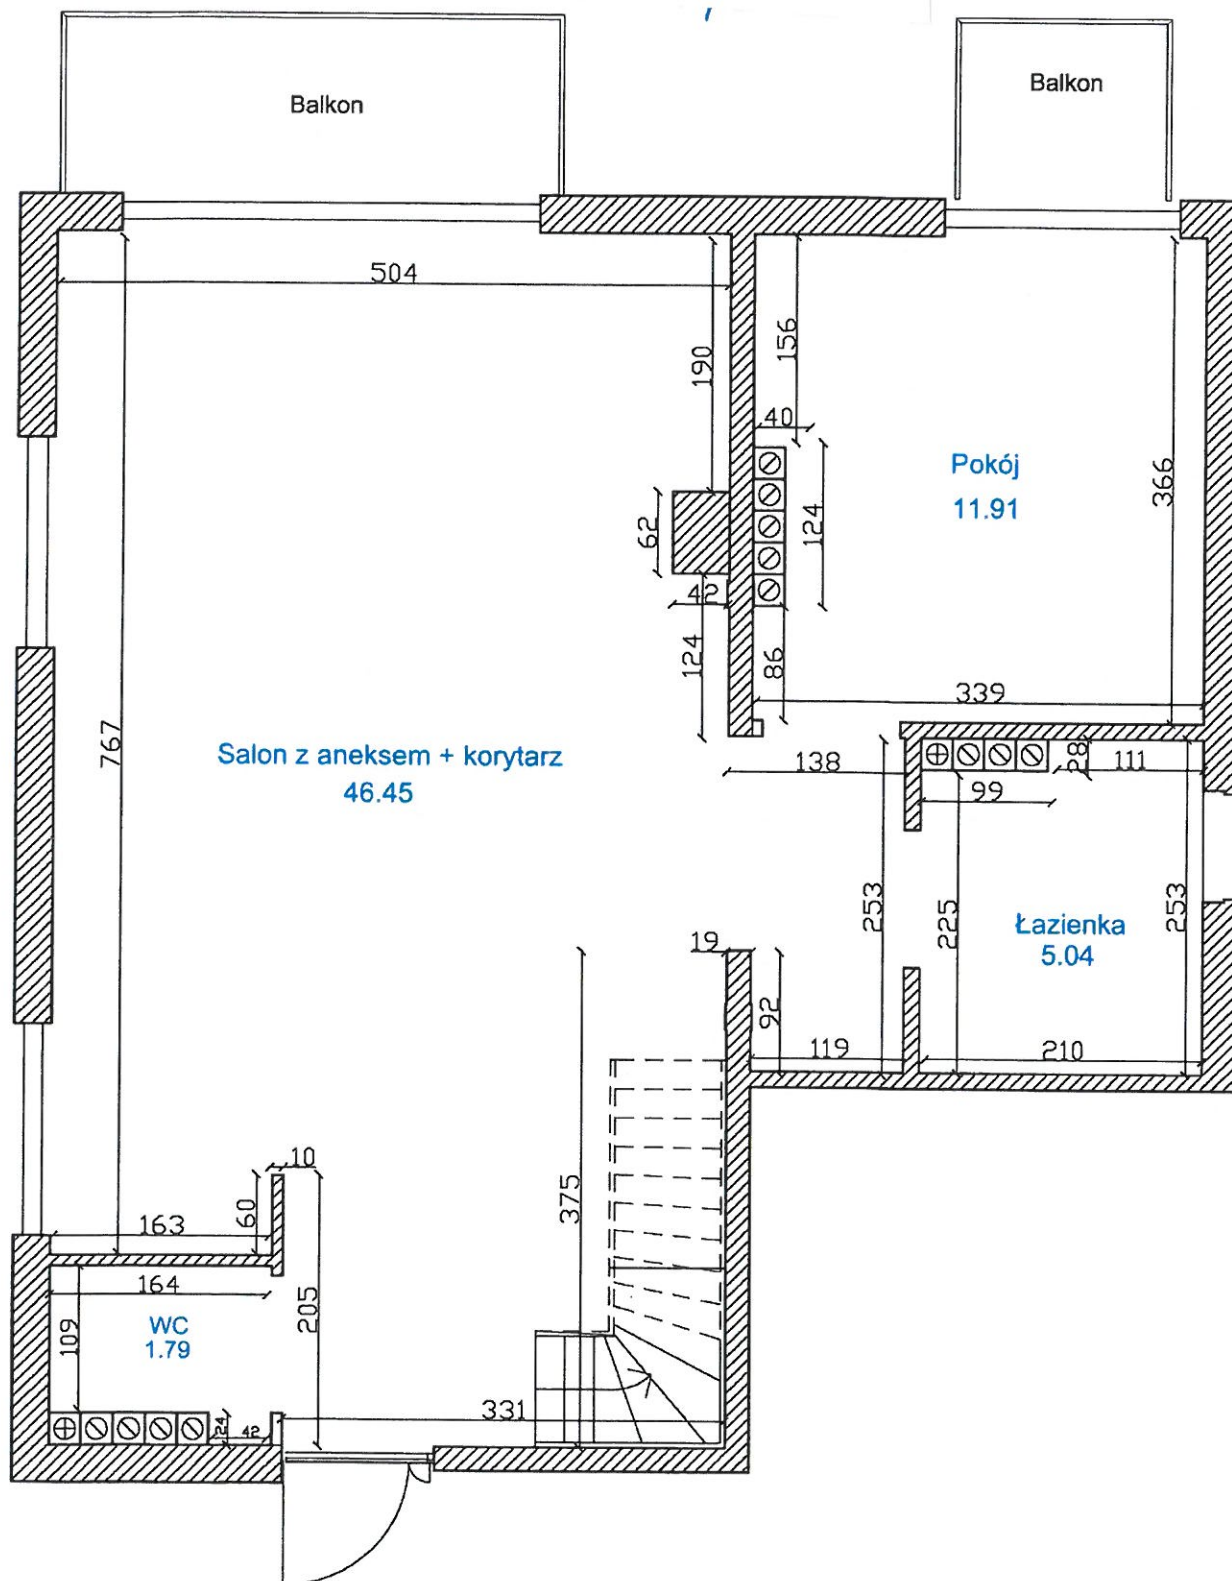

Pomieszczenie	Powierzchnia m ²
WC	1,79
Łazienka	5,04
Pokój	11,91
Salon z aneksem + korytarz	46,45
Razem	65,19
Razem z poddaszem	110,23

Gdynia, ul. Popieła 12
Budynek B - piętro I
Mieszkanie B4

Pomiar powierzchni użytkowej
mieszkania wykonany na potrzeby
firmy BAUHAUS Sp. z o.o.

Pomieszczenie	Powierzchnia m ²
Pokój	45,04
Razem	45,04
Razem z I pietro	110,23

Gdynia, ul. Popiela 12
Budynek B - poddasze
Mieszkanie B4

Pomiar powierzchni użytkowej
mieszkania wykonany na potrzeby
firmy BAUHAUS Sp. z o.o.